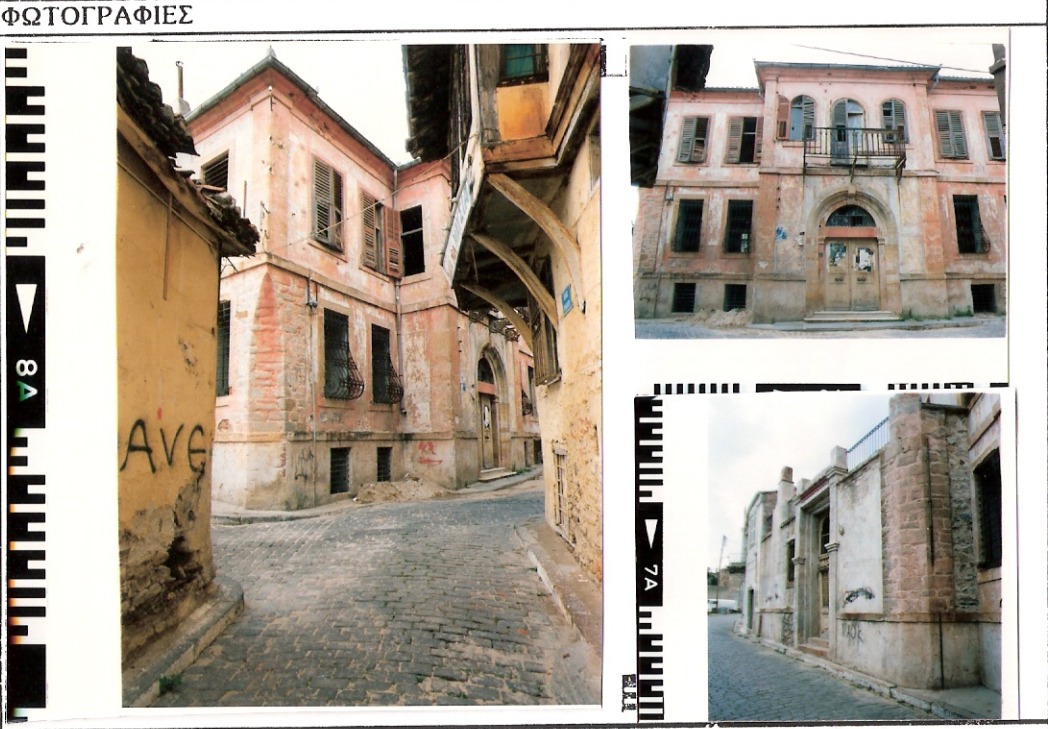

ΠΕΡΙΓΡΑΦΗ Λόγιος τύπος
ΥΛΙΚΑ ΚΑΤΑΣΚΕΥΗΣ Λιθοδομή, πλινθοδομή, με ξυλόπικτη κατασκευή στο εσωτερικό. Ξύλινα δάπεδα και στέγη με μεταλλικές ενισχύσεις λίθινα υπέρθυρα και ζωνάρια, κεραμοσκεπής.

ΑΡΙΘΜΟΣ ΟΡΟΦΩΝ	2 1/2	ΧΡΗΣΗ		ΚΑΤΑΣΤΑΣΗ ΔΙΑΤΗΡΗΣΗΣ			ΠΑΡΑΤΗΡΗΣΕΙΣ
		ΑΡΧΙΚΗ	ΣΗΜΕΡΙΝΗ	ΦΕΡΟΝ ΟΡ	ΟΨΗ	ΣΤΕΓΗ	
ΙΣΟΓΕΙΟ	<input checked="" type="checkbox"/>	κατοικία	κατοικία	μέτρια	κακή		Αρχικός ιδιοκτήτης Κουγιουμτζόγλου
ΟΡΟΦΟΙ	<input checked="" type="checkbox"/>	κατοικία	κατοικία	μέτρια	κακή	κακή	

ΑΛΛΟΙΩΣΕΙΣ Μερική αντιστρέφηση: νέα πόρτα στο ισόγειο, επικαλύψεις ζωγραφικού διάκοσμου.

ΤΥΠΟΛΟΓΙΚΕΣ ΠΑΡΑΤΗΡΗΣΕΙΣ

Πρώτο δείγμα μετεξέλιξης παραδοσιακού σε λόγιο τύπο με επι μέρους συμμετρίες και προσαρμοσμένο στο σχήμα και τη θέση του οικοπέδου.

ΜΟΡΦΟΛΟΓΙΚΕΣ ΠΑΡΑΤΗΡΗΣΕΙΣ

Αντιπροσωπευτικός τύπος λόγιου σπιτιού με ιδιαίτερα τονισμένο τον άξονα της εισόδου. (Καμπύλα υπέρθυρα σε πόρτα και παράθυρα εξώστη). Διάκοσμος από εμφανή λίθινα στοιχεία (πλαίσια, οριζόντιες ταινίες).