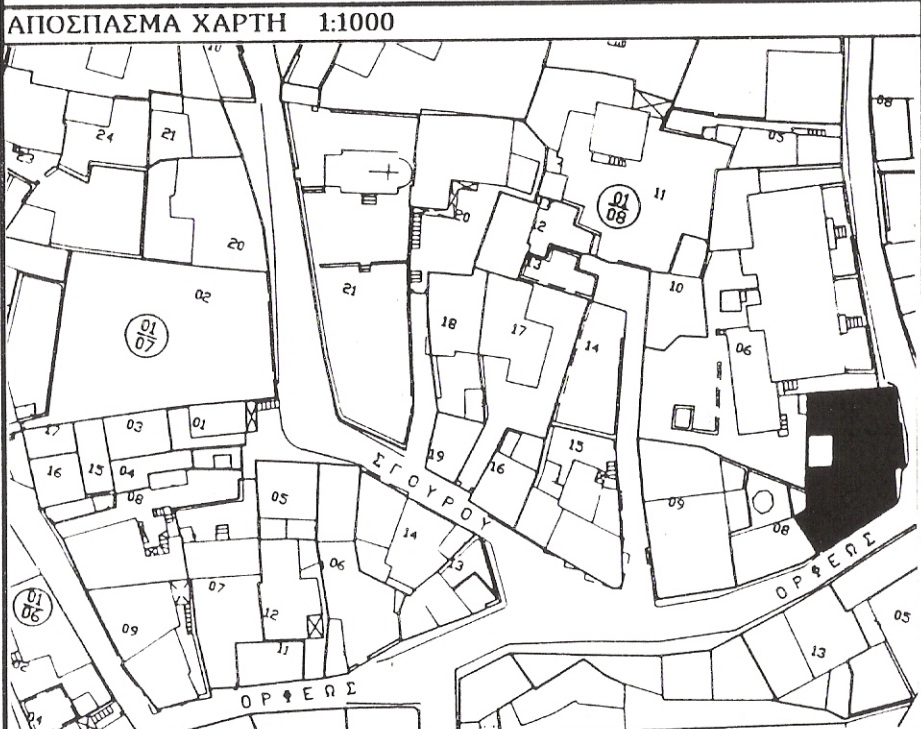

ΕΛΛΑΣ		ΥΠΟΥΡΓΕΙΟ ΧΩΡΟΤΑΞΙΑΣ		Α/Α ΔΕΛΤΙΟΥ	
ΠΕΡΙΦΕΡΕΙΑ ΘΡΑΚΗΣ		ΝΟΜΟΣ ΞΑΝΘΗΣ		ΔΗΜΟΣ ΞΑΝΘΗΣ	
ΔΙΕΥΘΥΝΣΗ		ΚΤΗΜΑΤΟΛΟΓΙΟ		01.08.07.01.2	ΧΡΟΝΟΛΟΓΗΣΗ 1877 (επιγραφή)
ΟΝΟΜΑ ΚΤΙΡΙΟΥ		ΝΟΜΙΚΗ ΠΡΟΣΤΑΣΙΑ		ΥΠΠΟ ☐	ΦΕΚ ☐
ΙΔΙΟΚΤΗΤΕΣ Δ. ΞΑΝΘΗΣ				ΥΠΕΧΩΔΕ ☐	
ΙΔΙΩΤΙΚΟ ☐	ΔΗΜΟΣΙΟ ☐	ΝΠΔΔ ☐	ΝΠΙΔ ☐	ΑΞΙΟΛΟΓΗΣΗ Α	ΠΡΟΤΕΙΝΟΜΕΝΗ ΠΡΟΣΤΑΣΙΑ Α

ΠΕΡΙΓΡΑΦΗ Λόγιος τύπος
ΥΛΙΚΑ ΚΑΤΑΣΚΕΥΗΣ Λιθοδομή, πλινθοδομή, με ξυλόπικτη κατασκευή στο εσωτερικό. Ξύλινα δάπεδα και στέγη με μεταλλικές ενισχύσεις λίθινα υπέρθυρα και ζωνάρια, κεραμοσκεπής.

ΑΡΙΘΜΟΣ ΟΡΟΦΩΝ	2 1/2	ΧΡΗΣΗ		ΚΑΤΑΣΤΑΣΗ ΔΙΑΤΗΡΗΣΗΣ			ΠΑΡΑΤΗΡΗΣΕΙΣ
		ΑΡΧΙΚΗ	ΣΗΜΕΡΙΝΗ	ΦΕΡΟΝ ΟΡ	ΟΨΗ	ΣΤΕΓΗ	
ΙΣΟΓΕΙΟ	☒	κατοικία	κατοικία	μέτρια	κακή		Αρχικός ιδιοκτήτης Κουγιουμτζόγλου
ΟΡΟΦΟΙ	☒	κατοικία	κατοικία	μέτρια	κακή	κακή	

ΑΛΛΟΙΩΣΕΙΣ Μερική αντιστρέφηση: νέα πόρτα στο ισόγειο, επικαλύψεις ζωγραφικού διάκοσμου.