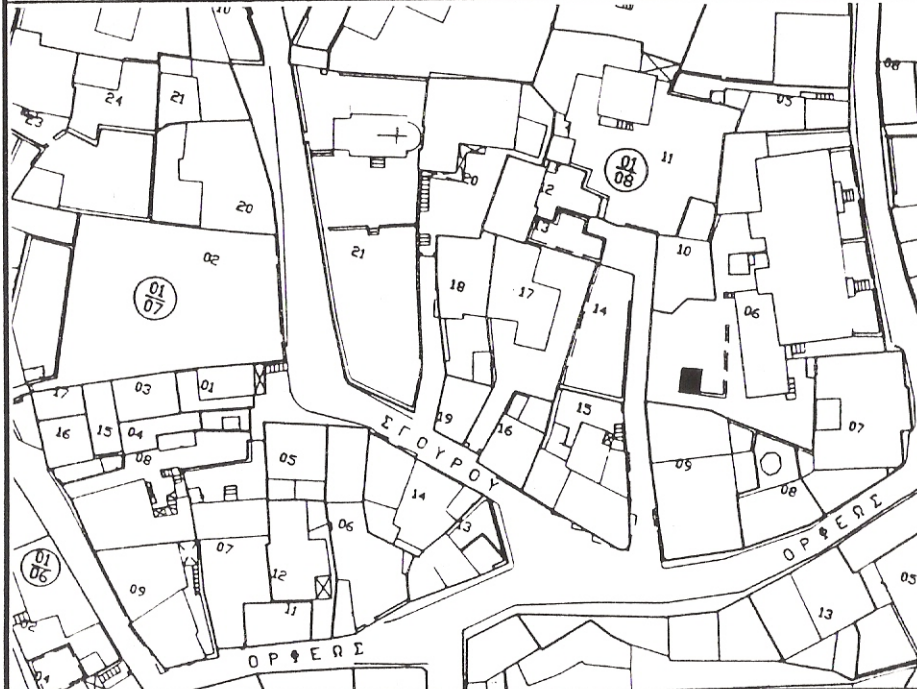

ΠΕΡΙΓΡΑΦΗ Χαμάμ.
ΥΛΙΚΑ ΚΑΤΑΣΚΕΥΗΣ Πλινθοδομή.

ΑΡΙΘΜΟΣ ΟΡΟΦΩΝ	ΧΡΗΣΗ	ΚΑΤΑΣΤΑΣΗ ΔΙΑΤΗΡΗΣΗΣ			ΠΑΡΑΤΗΡΗΣΕΙΣ
		ΑΡΧΙΚΗ	ΣΗΜΕΡΙΝΗ	ΦΕΡΟΝ ΟΡ	
ΙΣΟΓΕΙΟ <input type="checkbox"/> ΟΡΟΦΟΙ <input type="checkbox"/>	Λουτρό	Λουτρό	κακή	κακή	κακή

ΑΛΛΟΙΩΣΕΙΣ

ΑΠΟΣΠΑΣΜΑ ΧΑΡΤΗ 1:1000

ΦΩΤΟΓΡΑΦΙΕΣ